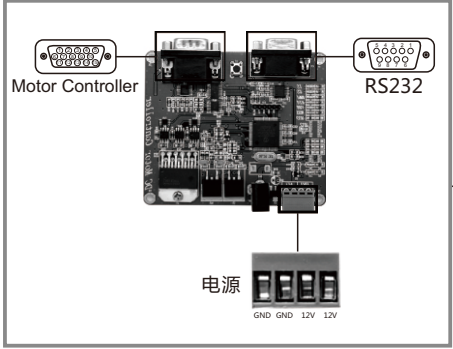

直角光学镜管

辅助观察器光学镜管

直角转换器

辅助观察器

Deteent(定格定倍)

APO物镜转接环

APO物镜

- 2X M PLAN APO
- 5X M PLAN APO
- 10X M PLAN APO
- 20X M PLAN APO
- 50X M PLAN APO

附加镜头

- 0.25X
- 0.5X
- 0.75X
- 1.5X
- 2.0X

棱镜适配镜头

90°转角镜头

电动变焦镜头控制卡