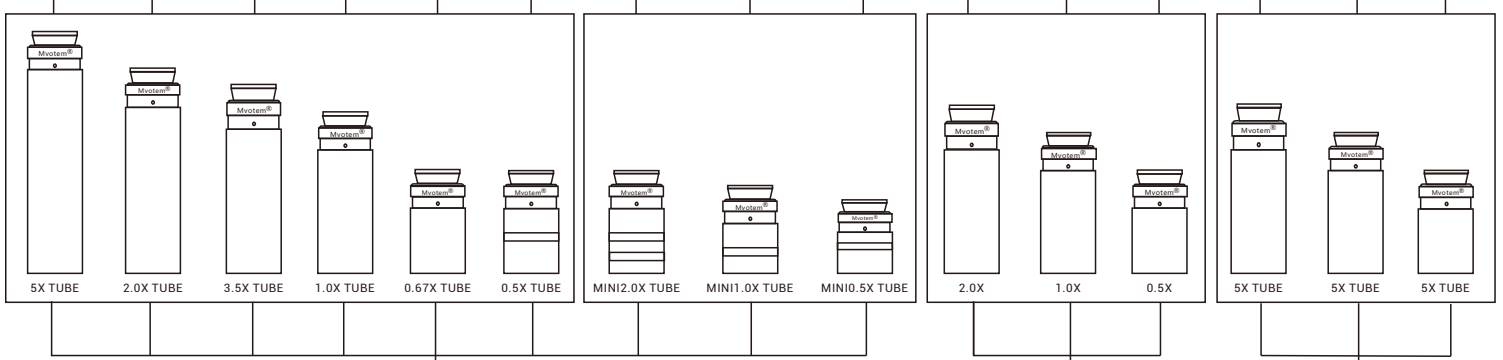

Mvotem 慕藤光镜头选型架构表

TO CAMERA

C-mount

十字标线
投影装置

Fixture(夹具)

based on the requirements of the production

标准光学镜管

MINI 光学镜管

直角光学镜管

辅助观察器光学镜管

直角转换器

辅助观察器

Deteent(定格定倍)

APO物镜转接环

APO物镜

- 2X M PLAN APO
- 5X M PLAN APO
- 10X M PLAN APO
- 20X M PLAN APO
- 50X M PLAN APO