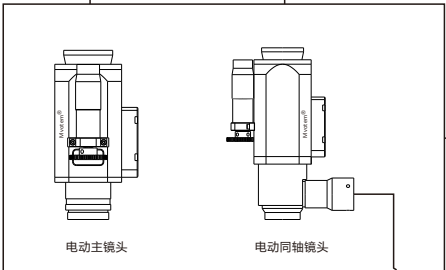

直角光学镜管

辅助观察器光学镜管

直角转换器

辅助观察器

Deteent(定格定倍)

APO物镜转接环

APO物镜

- 2X M PLAN APO
- 5X M PLAN APO
- 10X M PLAN APO
- 20X M PLAN APO
- 50X M PLAN APO

附加镜头

- 0.25X
- 0.5X
- 0.75X
- 1.5X
- 2.0X

棱镜适配镜头

90°转角镜头

电动变焦镜头控制卡