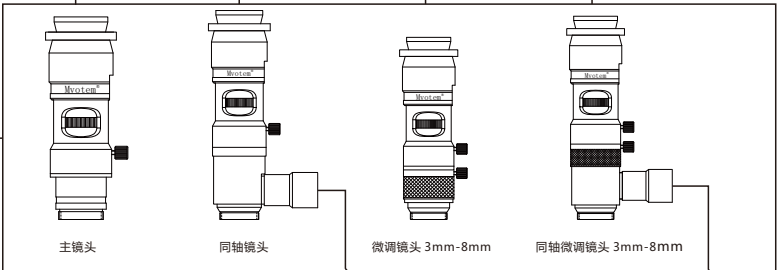

直角光学镜管

辅助观察器光学镜管

直角转换器

辅助观察器

Deteent(定格定倍)

APO物镜转接环

APO物镜

- 2X M PLAN APO
- 5X M PLAN APO
- 10X M PLAN APO
- 20X M PLAN APO
- 50X M PLAN APO

附加镜头

- 0.25X
- 0.5X
- 0.75X
- 1.5X
- 2.0X

棱镜适配镜头

90°转角镜头

电动变焦镜头控制卡